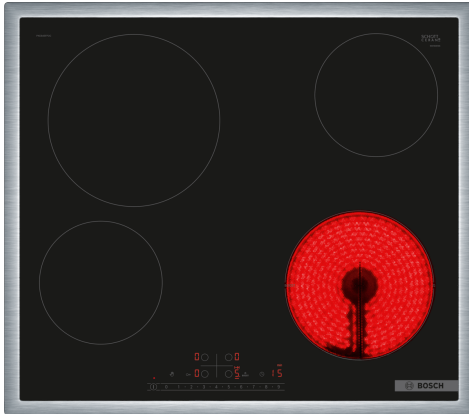

**Serie 6, Elektrická varná deska, 60 cm, Černá, instalace na pracovní desku s rámečkem
PKE645FP2E**

zvláštní příslušenství

| | |
|-----------|-------------------------------|
| HEZ390090 | Wok pánve s mřížkou a poklicí |
| HEZ392617 | Mezidno, 60 cm |
| HEZ9SE030 | Sada nádobí |

Elektrická varná deska ze sklokeramiky: zajistí Vám zvláště jednoduché vaření i čištění.

- **DirectSelect:** jednoduchý výběr vybrané varné zóny, stupně výkonu a dodatečných funkcí.
- **Nerezový rámeček:** plochý nerezový rámeček po obvodu celé varné desky
- **PowerBoost:** Až o 20 % více energie při vaření na elektrické varné desce.
- **ReStart:** pobnoví nastavení varné desky v případě neúmyslného vypnutí varné desky..
- **Timer s funkcí vypnutí:** automaticky vypne přiřazenou varnou zónu po nastavené době.

Technické údaje

| | |
|---|---------------------------|
| Označení produktové řady: | Varná deska s ovládním |
| Konstrukce: | Vestavné |
| Typ: | elektrický |
| Počet varných zón: | 4 |
| Požadovaná velikost otvoru pro instalaci (v x š x h): ... | 48 x 560-560 x 490-500 mm |
| Šířka: | 583 mm |
| Rozměry spotřebiče: | 48 x 583 x 513 mm |
| Rozměry zabaleného spotřebiče: | 100 x 750 x 590 mm |
| Hmotnost netto: | 7.3 kg |
| Hmotnost brutto: | 8.1 kg |
| Ukazatel zbytkového tepla: | Separátní |
| Umístění ovládacího panelu: | Vpředu |
| Základní materiál povrchu: | sklokeramika |
| Materiál povrchu: | Černá, Nerez |
| Barva rámu: | Nerez |
| EAN: | 4242005283255 |
| Napětí: | 220-240 V |
| Frekvence: | 50; 60 Hz |

Serie 6, Elektrická varná deska, 60 cm, Černá, instalace na pracovní desku s rámečkem PKE645FP2E

Elektrická varná deska ze sklokeramiky: zajistí Vám zvláště jednoduché vaření i čištění.

- 60 cm: komfortní prostor pro 4 hrnce nebo pánve