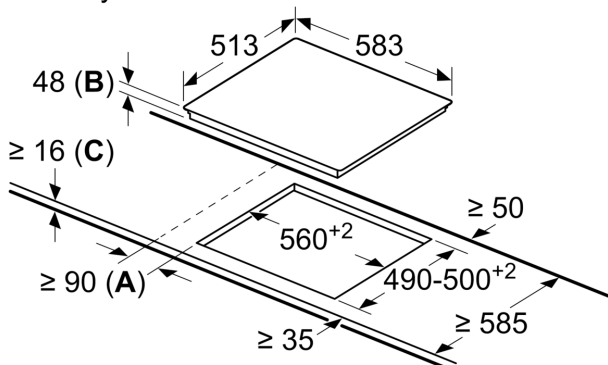

Design

- nerezový rámeček

Bezpečnost

- 2-stupňový ukazatel zbytkového tepla pro každou varnou zónu: indikuje, které varné zóny jsou stále horké nebo teplé
- dětská pojistka: zabrání nechtěné aktivaci varné desky
- ochrana při utírání: otřete překypělou tekutinu bez neúmyslné změny nastavení (blokování všech dotykových tlačítek na 30 sekund).
- hlavní vypínač: vypnutí všech varných zón pouhým stisknutím tlačítka
- kontrolka provozu: indikuje, zda se varná deska hřeje.
- bezpečnostní vypínání: z bezpečnostních důvodů se ohřev vypne po nastaveném čase bez další uživatelské interakce (lze nastavit)
- ukazatel spotřeby energie: ukazuje spotřebu elektřiny posledního procesu vaření.

Instalace

- rozměry spotřebiče (V x Š x H): 48 x 583 x 513 mm
- rozměry pro vestavbu (V x Š x H) : 48 x 560 x 490 - 500 mm
- min. tloušťka pracovní desky: 16 mm
- příkon: 6.9 kW

**Serie 6, Elektrická varná deska, 60
cm, Černá, instalace na pracovní
desku s rámečkem
PKE645FP2E**

rozměry v mm

- A:** Minimální vzdálenost od výřezu ke stěně.
B: Zapuštěná hloubka
C: S namontovanou troubou dole min. 20,
 případně více; viz prostorové požadavky
 pro troubu.